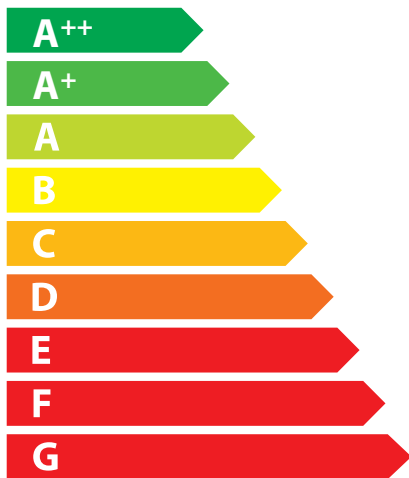

# ENERG

енергия · ενεργεια

## Ravelli<sup>®</sup>

il fuoco intelligente

Classic 9 C

**8,3**  
kW

ENERGIA · ЕНЕРГИЯ · ΕΝΕΡΓΕΙΑ · ENERGIJA · ENERGY · ENERGIE · ENERGI

2015/1186